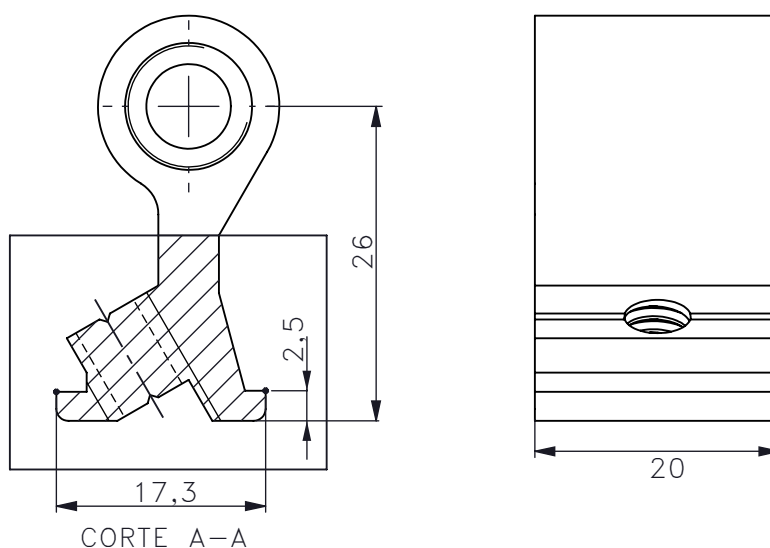

E72-84

CUERPO DE ESCUADRA PARA TRAVESAÑO.

axal
Accesorios para Sistemas

FICHA TÉCNICA
ACCESORIOS

CARACTERÍSTICAS:

- Material: Aluminio.
- Color: Natural.
- Cantidad: x20 Unidades.

PIEZAS:

- Cuerpo de aluminio x1.
- Tornillo Allen M8 x1.
- Gusanillo Allen M6 x1.

DIMENSIONES:

APLICABLE A LAS SIGUIENTES LÍNEAS:

ESCUADRA DE TRAVESAÑO PAÑO FIJO A30 NEW/A40 P-6060.