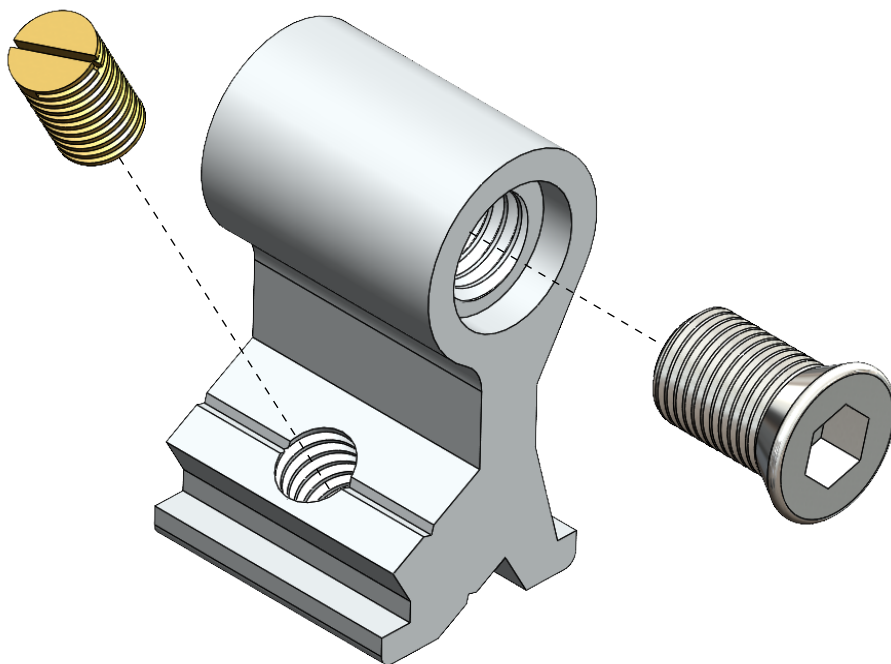

E72-84

CUERPO DE ESCUADRA PARA TRAVESAÑO.

axal
Accesorios para Sistemas

FICHA TÉCNICA
ACCESORIOS

CARACTERÍSTICAS:

- Material: Aluminio.
- Color: Natural.
- Cantidad: x20 Unidades.

PIEZAS:

- Cuerpo de aluminio x1.
- Tornillo Allen M8 x1.
- Gusanillo Allen M6 x1.

DIMENSIONES:

APLICABLE A LAS SIGUIENTES LÍNEAS:

ESCUADRA DE TRAVESAÑO PAÑO FIJO A30 NEW/A40 P-6060.